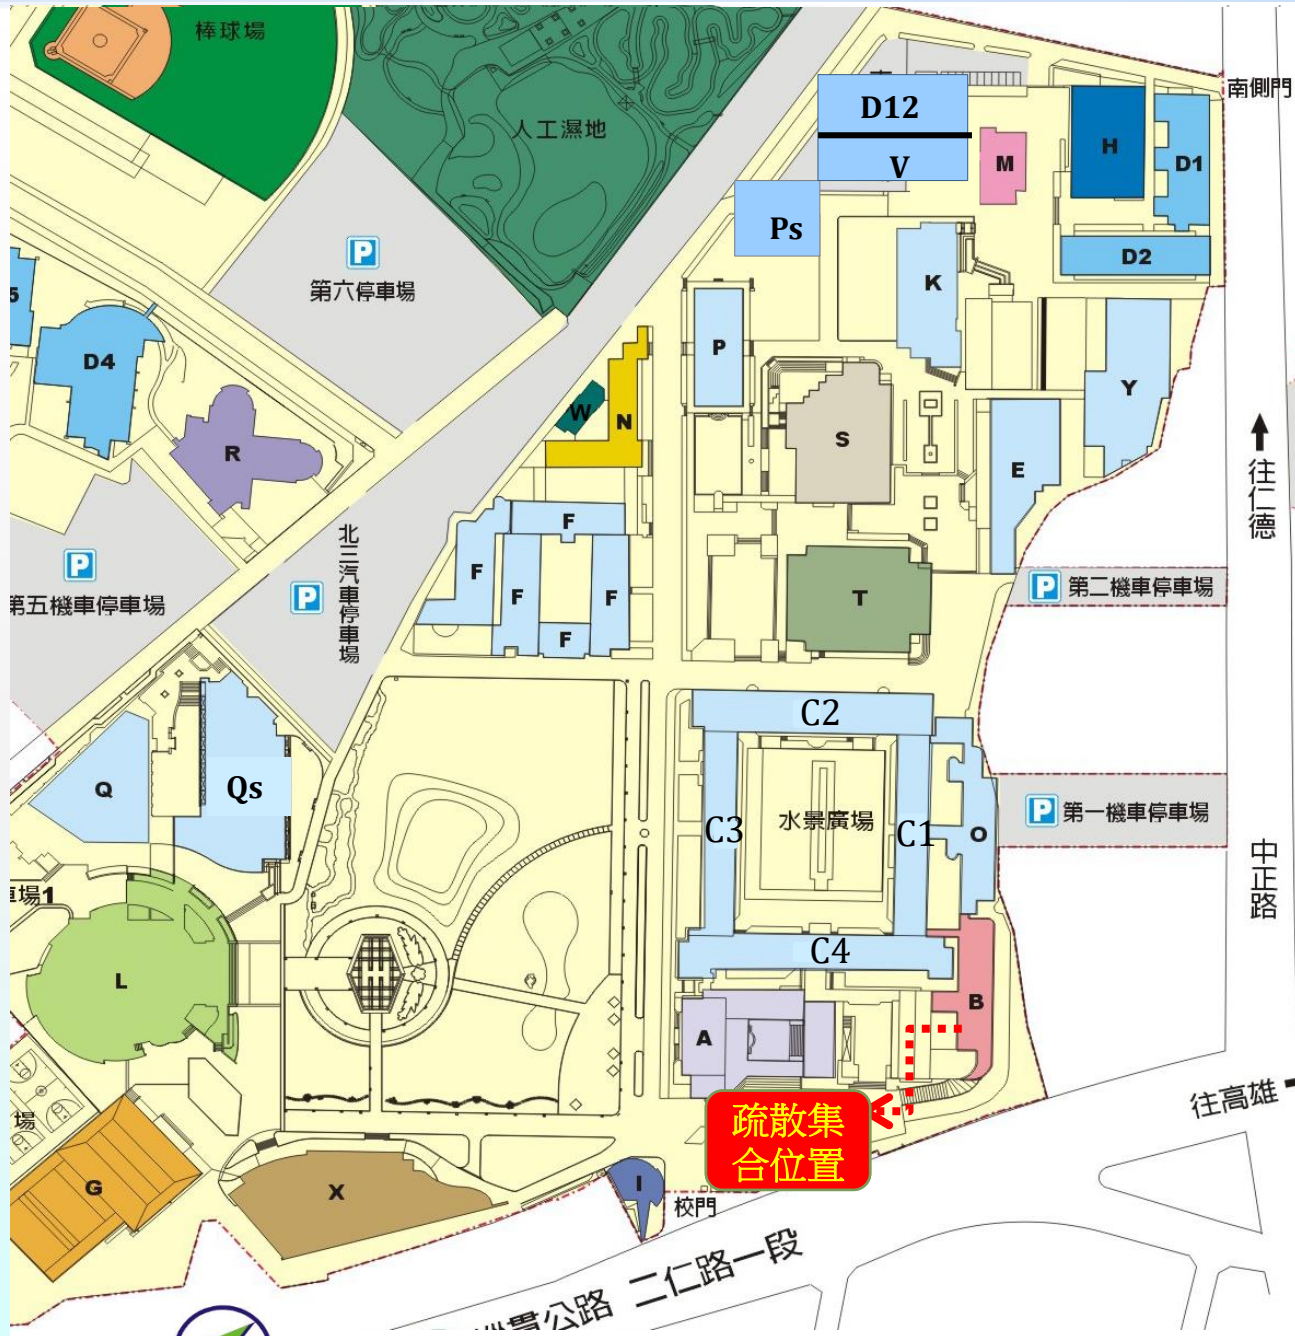

# 「國家防災日」防震避難疏散演練演練流程

實施時間：9月21日上午9時30分

參演人員：當日第二節課有上課的班級

階段	時間	操作要求
準備階段	9時20分	<ol style="list-style-type: none"><li>1. 請提醒班上同學9點30分將實施地震避難演練，請大家確依地震避難3步驟操作</li><li>2. 班代協助播放宣導影片，影片連結會公布在班代群組上</li></ol>
第一階段	9時30分～ 9時35分	<ol style="list-style-type: none"><li>1. 廣播發布地震狀況</li><li>2. 同學立即操作避難3步驟(<u>趴下、掩護、穩住</u>)</li><li>3. 教官到各班督導</li></ol>
第二階段	9時35分～ 9時40分	<ol style="list-style-type: none"><li>1. 廣播發布地震稍歇</li><li>2. 同學以包包保護頭部疏散至集合位置，過程中<u>不語、不跑、不推</u></li><li>3. 教官督導各班疏散秩序</li></ol>
第三階段	9時40分～ 9時50分	<ol style="list-style-type: none"><li>1. 抵達集合位置，各班<u>排隊安靜坐下</u></li><li>2. 班代<u>清點人數</u>，點完回報教官參加人數，教官宣布解散</li></ol>

# 各棟班級及疏散路線一覽表

棟別 班級數	疏散集合 位置	9/21日 第二節課上課班級	
		年 級	班別
B棟 (4班)	行政大 樓前停 車場	二	粧品二甲B303、粧品二丁B403
		三	休閒三乙B204
		四	粧品四乙B201

# B棟

疏散集合位置

行政大樓  
前停車場

棟別 班級數	疏散集合 位置	9/21日 第二節課上課班級	
		年級	班別
C1棟 C2棟 (15班)	嘉南 大道 靠大禮 堂側	一	資管一甲+社工一甲+社工一乙+多媒一甲C304、 外語應日一乙C312
		二	環工二乙C204、環工二丙C204、 消防二甲C103、外語應日二乙C311、 運管二甲C308+V105、
		三	環工三乙C203、社工三甲C302 外語應日三乙C310、 運管三乙C309+G101+H101
		四	運管四乙C206

# C1棟 C2棟

疏散集合位置

嘉南大道  
靠大禮堂側

棟別 班級數	疏散集合 位置	9/21日 第二節課上課班級	
		年級	班別
<b>C3棟</b> <b>C4棟</b> <b>Cs棟</b> (共6班)	<b>嘉南 大道 靠校 門側</b>	專	食品專一忠C117+C118
		一	運管一甲C320、運管一乙C319+N003
		二	藥二乙Cs401、藥二丁Cs501
		四	運管四甲C322